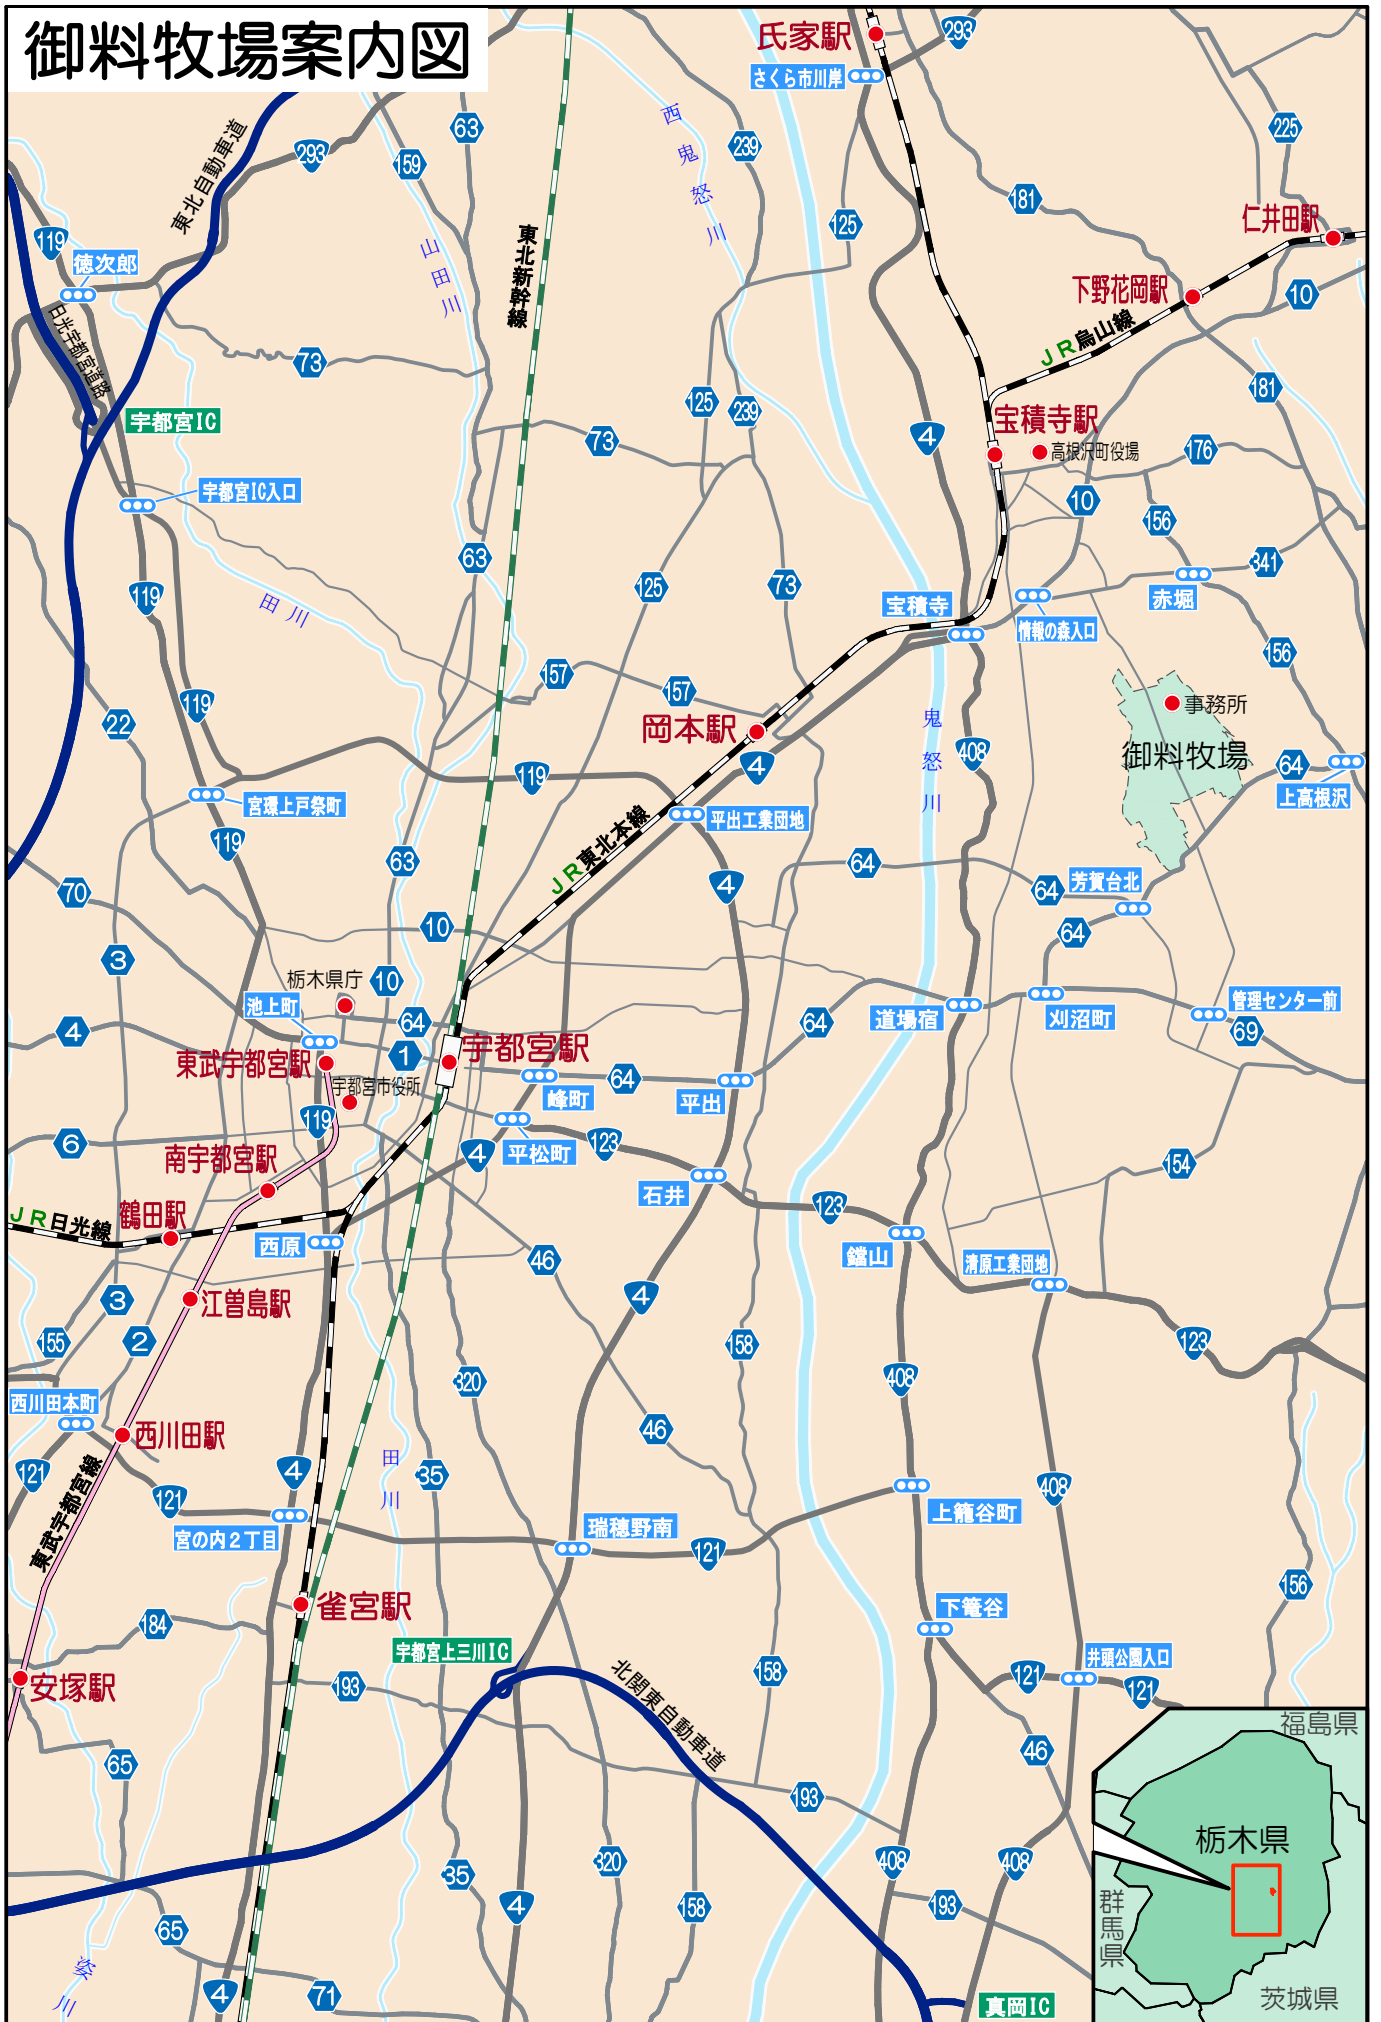

御料牧場案内図

0 2 4 6(Km)

御料牧場までのアクセス

東京駅から御料牧場までの一例

東京駅

JR東北新幹線
約50分

運賃 4,820円

内訳

乗車券 1,980円

特急券(指定) 2,840円 (通常期)

宇都宮駅

自動車
約30分

JR東北本線
JR烏山線
11~15分

宇都宮駅までの
運賃+330円
※宇都宮駅で途中下車
した場合は240円

宝積寺駅

自動車
約10分