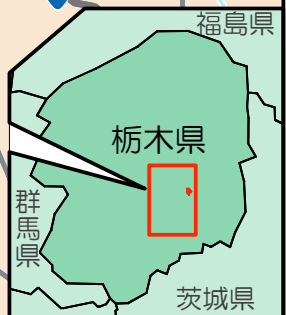

御料牧場案内図

0 2 4 6(Km)

御料牧場までのアクセス

東京駅から御料牧場までの一例

東京駅

JR東北新幹線
約50分

運賃 4,820円

内訳

乗車券 1,980円

特急券(指定) 2,840円 (通常期)

宇都宮駅

自動車
約30分

JR東北本線
JR烏山線
11~15分

宇都宮駅までの
運賃+330円
※宇都宮駅で途中下車
した場合は240円

宝積寺駅

自動車
約10分